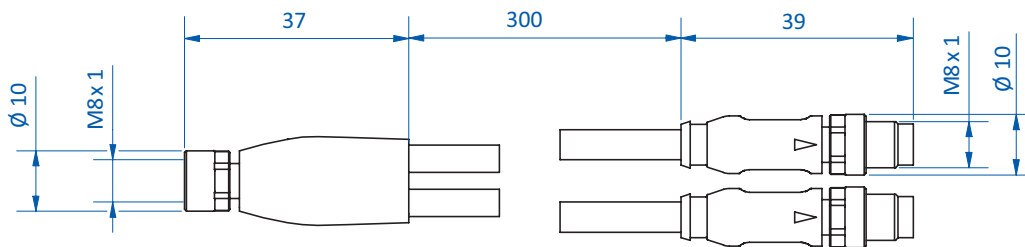

Adapterstecker

Produktbeschreibung

> Einfaches Verbinden von elektrischen Komponenten mit unterschiedlichen Verbindern ohne manuelle Verkabelung

Technische Daten

Art.-Nr.	Elektrischer Anschluss	Kabellänge [mm]	Gewicht [g]
M8B3 / M8S4	Buchse M8, 3-polig / Stecker M8, 4-polig	--	10
M8B4 / M8S3	Buchse M8, 4-polig / Stecker M8, 3-polig	--	10
20.553	Buchse M8, 4-polig / Stecker 2x M8, 3-polig	300	38
20.554	Buchse M12, 5-polig / Stecker 2x M8, 3-polig	300	47
20.555	Buchse 2x M8, 3-polig / Stecker M12, 4-polig	--	21
20.556	Buchse M8, 4-polig / Stecker M12, 4-polig	--	13

Buchse M8

Stecker M8

Schaltbild und Kontaktbelegung für 20.554

Schaltbild und Kontaktbelegung für 20.555

Schaltbild und Kontaktbelegung für 20.556

Buchse M8

Stecker M12

Abmessungen

20.553

20.554

Abmessungen

20.555

20.556