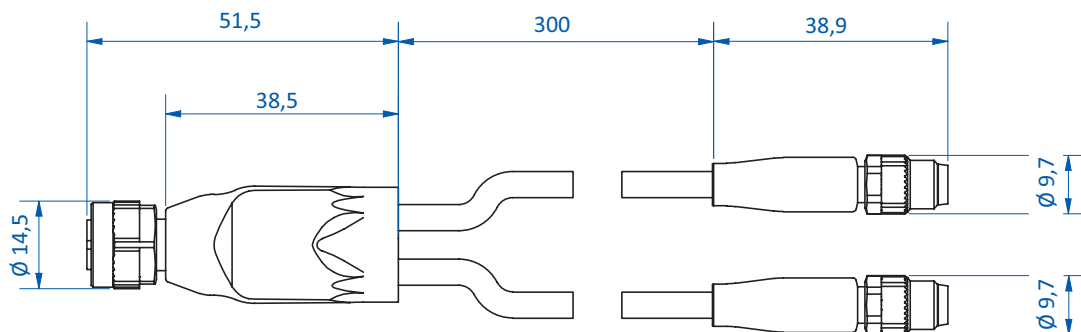

Adapterstecker

Produktbeschreibung

> Einfaches Verbinden von elektrischen Komponenten mit unterschiedlichen Verbindern ohne manuelle Verkabelung

Technische Daten

Art.-Nr.	Elektrischer Anschluss	Kabellänge [mm]	Gewicht [g]
M8B3 / M8S4	Buchse M8, 3-polig / Stecker M8, 4-polig	--	10
M8B4 / M8S3	Buchse M8, 4-polig / Stecker M8, 3-polig	--	10
20.553	Buchse M8, 4-polig / Stecker 2x M8, 3-polig	300	38
20.554	Buchse M12, 5-polig / Stecker 2x M8, 3-polig	300	47
20.555	Buchse 2x M8, 3-polig / Stecker M12, 4-polig	--	21
20.556	Buchse M8, 4-polig / Stecker M12, 4-polig	--	13

Buchse M8

Stecker M8

Schaltbild und Kontaktbelegung für 20.554

Schaltbild und Kontaktbelegung für 20.555

Schaltbild und Kontaktbelegung für 20.556

Buchse M8

Stecker M12

Abmessungen

20.553

20.554

Abmessungen

20.555

20.556