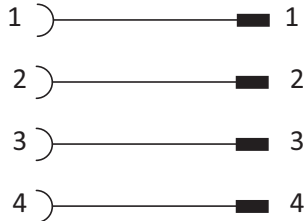

Buchse M8

Stecker M8

Schaltbild und Kontaktbelegung für 20.554

Schaltbild und Kontaktbelegung für 20.555

Schaltbild und Kontaktbelegung für 20.556

Buchse M8

Stecker M12

Abmessungen

20.553

20.554

Abmessungen

20.555

20.556