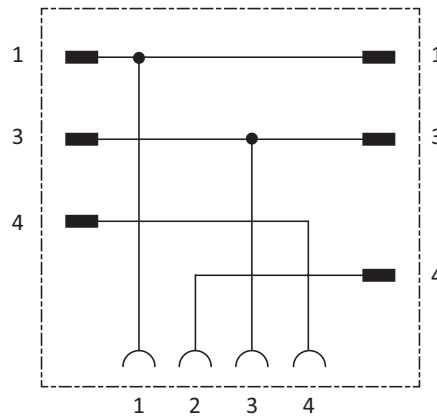

Adapterstecker

Produktbeschreibung

> Einfaches Verbinden von elektrischen Komponenten mit unterschiedlichen Verbindern ohne manuelle Verkabelung

Technische Daten

Art.-Nr.	Elektrischer Anschluss	Kabellänge [mm]	Gewicht [g]
M8B3 / M8S4	Buchse M8, 3-polig / Stecker M8, 4-polig	--	10
M8B4 / M8S3	Buchse M8, 4-polig / Stecker M8, 3-polig	--	10
20.553	Buchse M8, 4-polig / Stecker 2x M8, 3-polig	300	38
20.554	Buchse M12, 5-polig / Stecker 2x M8, 3-polig	300	47
20.555	Buchse 2x M8, 3-polig / Stecker M12, 4-polig	--	21
20.556	Buchse M8, 4-polig / Stecker M12, 4-polig	--	13

Schaltbild und Kontaktbelegung für M8B3 / M8S4

Buchse M8

Stecker M8

Schaltbild und Kontaktbelegung für M8B4 / M8S3

Buchse M8

Stecker M8

Schaltbild und Kontaktbelegung für 20.553

Stecker M8

Buchse M8

Stecker M8

Schaltbild und Kontaktbelegung für 20.554

Schaltbild und Kontaktbelegung für 20.555

Schaltbild und Kontaktbelegung für 20.556

Buchse M8

Stecker M12

Abmessungen

20.553

20.554

Abmessungen

20.555

20.556