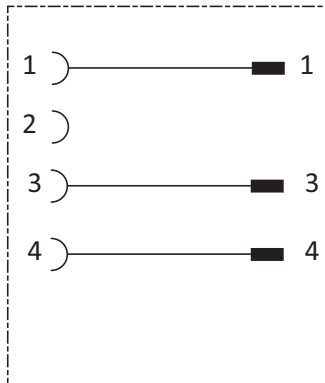

Adapterstecker

Produktbeschreibung

> Einfaches Verbinden von elektrischen Komponenten mit unterschiedlichen Verbindern ohne manuelle Verkabelung

Technische Daten

Art.-Nr.	Elektrischer Anschluss	Kabellänge [mm]	Gewicht [g]
M8B3 / M8S4	Buchse M8, 3-polig / Stecker M8, 4-polig	--	10
M8B4 / M8S3	Buchse M8, 4-polig / Stecker M8, 3-polig	--	10
20.553	Buchse M8, 4-polig / Stecker 2x M8, 3-polig	300	38
20.554	Buchse M12, 5-polig / Stecker 2x M8, 3-polig	300	47
20.555	Buchse 2x M8, 3-polig / Stecker M12, 4-polig	--	21
20.556	Buchse M8, 4-polig / Stecker M12, 4-polig	--	13

Schaltbild und Kontaktbelegung für M8B3 / M8S4

Buchse M8

Stecker M8

Schaltbild und Kontaktbelegung für M8B4 / M8S3

Buchse M8

Stecker M8

Schaltbild und Kontaktbelegung für 20.553

Stecker M8

Buchse M8

Stecker M8

Schaltbild und Kontaktbelegung für 20.554

Schaltbild und Kontaktbelegung für 20.555

Schaltbild und Kontaktbelegung für 20.556

Buchse M8

Stecker M12

Abmessungen

20.553

20.554

Abmessungen

20.555

20.556