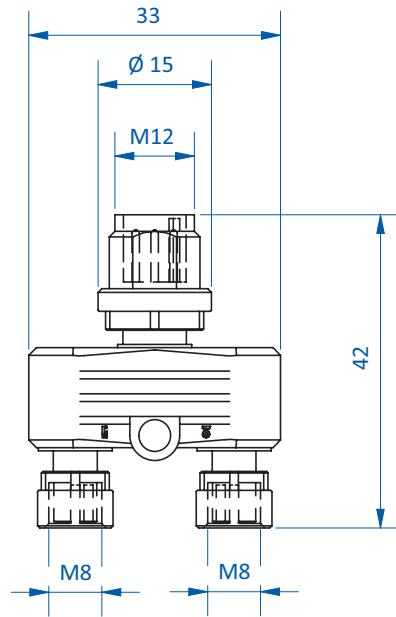

Adapterstecker

Produktbeschreibung

> Einfaches Verbinden von elektrischen Komponenten mit unterschiedlichen Verbindern ohne manuelle Verkabelung

Technische Daten

Art.-Nr.	Elektrischer Anschluss	Kabellänge [mm]	Gewicht [g]
M8B3 / M8S4	Buchse M8, 3-polig / Stecker M8, 4-polig	--	10
M8B4 / M8S3	Buchse M8, 4-polig / Stecker M8, 3-polig	--	10
20.553	Buchse M8, 4-polig / Stecker 2x M8, 3-polig	300	38
20.554	Buchse M12, 5-polig / Stecker 2x M8, 3-polig	300	47
20.555	Buchse 2x M8, 3-polig / Stecker M12, 4-polig	--	21
20.556	Buchse M8, 4-polig / Stecker M12, 4-polig	--	13

Buchse M8

Stecker M8

Schaltbild und Kontaktbelegung für 20.554

Schaltbild und Kontaktbelegung für 20.555

Schaltbild und Kontaktbelegung für 20.556

Buchse M8

Stecker M12

Abmessungen

20.553

20.554

Abmessungen

20.555

20.556