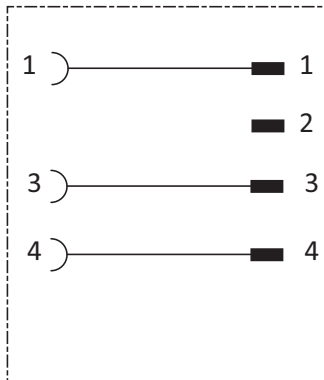

Adapterstecker

Produktbeschreibung

> Einfaches Verbinden von elektrischen Komponenten mit unterschiedlichen Verbindern ohne manuelle Verkabelung

Technische Daten

Art.-Nr.	Elektrischer Anschluss	Kabellänge [mm]	Gewicht [g]
M8B3 / M8S4	Buchse M8, 3-polig / Stecker M8, 4-polig	--	10
M8B4 / M8S3	Buchse M8, 4-polig / Stecker M8, 3-polig	--	10
20.553	Buchse M8, 4-polig / Stecker 2x M8, 3-polig	300	38
20.554	Buchse M12, 5-polig / Stecker 2x M8, 3-polig	300	47
20.555	Buchse 2x M8, 3-polig / Stecker M12, 4-polig	--	21
20.556	Buchse M8, 4-polig / Stecker M12, 4-polig	--	13

Schaltbild und Kontaktbelegung für M8B3 / M8S4

Buchse M8

Stecker M8

Schaltbild und Kontaktbelegung für M8B4 / M8S3

Buchse M8

Stecker M8

Schaltbild und Kontaktbelegung für 20.553

Stecker M8

Buchse M8

Stecker M8

Schaltbild und Kontaktbelegung für 20.554

Schaltbild und Kontaktbelegung für 20.555

Schaltbild und Kontaktbelegung für 20.556

Buchse M8

Stecker M12

Abmessungen

20.553

20.554

Abmessungen

20.555

20.556