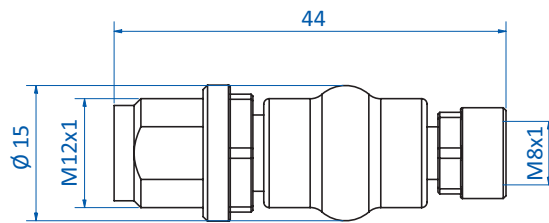

Buchse M8

Stecker M8

Schaltbild und Kontaktbelegung für 20.554

Schaltbild und Kontaktbelegung für 20.555

Schaltbild und Kontaktbelegung für 20.556

Buchse M8

Stecker M12

Abmessungen

20.553

20.554

Abmessungen

20.555

20.556