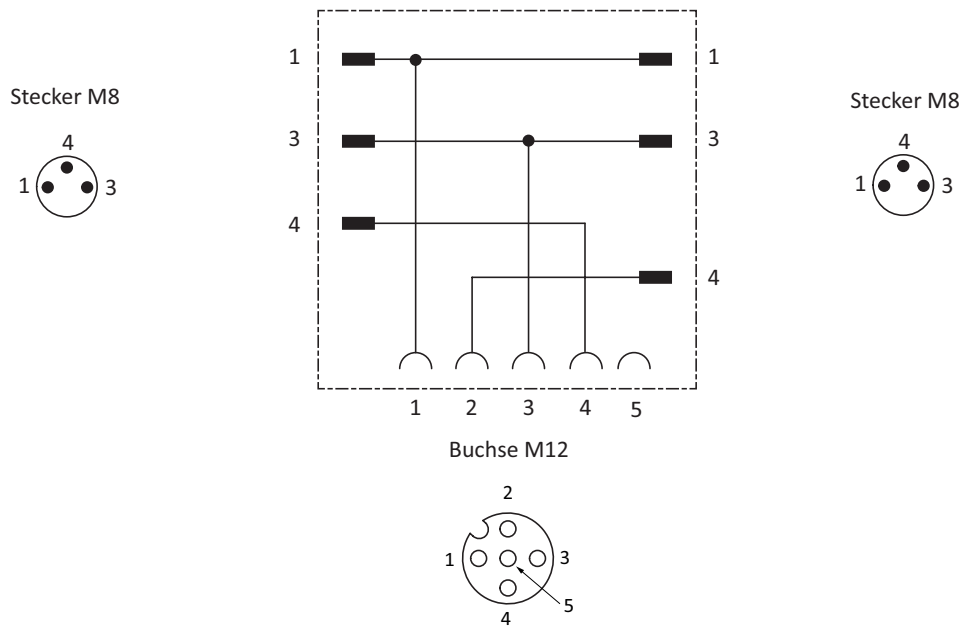

Adapterstecker

Produktbeschreibung

> Einfaches Verbinden von elektrischen Komponenten mit unterschiedlichen Verbindern ohne manuelle Verkabelung

Technische Daten

Art.-Nr.	Elektrischer Anschluss	Kabellänge [mm]	Gewicht [g]
M8B3 / M8S4	Buchse M8, 3-polig / Stecker M8, 4-polig	--	10
M8B4 / M8S3	Buchse M8, 4-polig / Stecker M8, 3-polig	--	10
20.553	Buchse M8, 4-polig / Stecker 2x M8, 3-polig	300	38
20.554	Buchse M12, 5-polig / Stecker 2x M8, 3-polig	300	47
20.555	Buchse 2x M8, 3-polig / Stecker M12, 4-polig	--	21
20.556	Buchse M8, 4-polig / Stecker M12, 4-polig	--	13

Buchse M8

Stecker M8

Schaltbild und Kontaktbelegung für 20.554

Schaltbild und Kontaktbelegung für 20.555

Schaltbild und Kontaktbelegung für 20.556

Buchse M8

Stecker M12

Abmessungen

20.553

20.554

Abmessungen

20.555

20.556