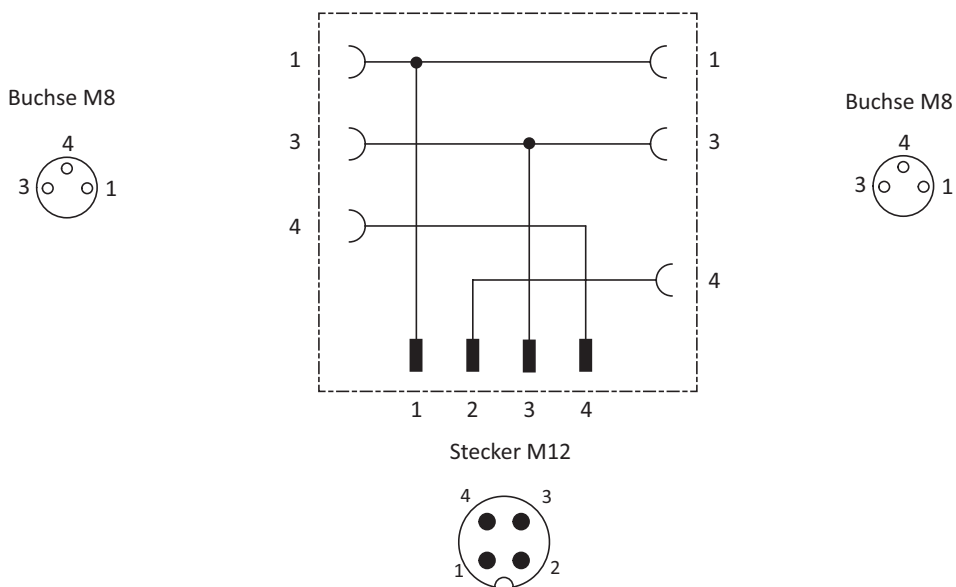

Adapterstecker

Produktbeschreibung

> Einfaches Verbinden von elektrischen Komponenten mit unterschiedlichen Verbindern ohne manuelle Verkabelung

Technische Daten

Art.-Nr.	Elektrischer Anschluss	Kabellänge [mm]	Gewicht [g]
M8B3 / M8S4	Buchse M8, 3-polig / Stecker M8, 4-polig	--	10
M8B4 / M8S3	Buchse M8, 4-polig / Stecker M8, 3-polig	--	10
20.553	Buchse M8, 4-polig / Stecker 2x M8, 3-polig	300	38
20.554	Buchse M12, 5-polig / Stecker 2x M8, 3-polig	300	47
20.555	Buchse 2x M8, 3-polig / Stecker M12, 4-polig	--	21
20.556	Buchse M8, 4-polig / Stecker M12, 4-polig	--	13

Buchse M8

Stecker M8

Schaltbild und Kontaktbelegung für 20.554

Schaltbild und Kontaktbelegung für 20.555

Schaltbild und Kontaktbelegung für 20.556

Buchse M8

Stecker M12

Abmessungen

20.553

20.554

Abmessungen

20.555

20.556