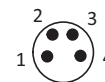

Adapterstecker

Produktbeschreibung

> Einfaches Verbinden von elektrischen Komponenten mit unterschiedlichen Verbindern ohne manuelle Verkabelung

Technische Daten

Art.-Nr.	Elektrischer Anschluss	Kabellänge [mm]	Gewicht [g]
M8B3 / M8S4	Buchse M8, 3-polig / Stecker M8, 4-polig	--	10
M8B4 / M8S3	Buchse M8, 4-polig / Stecker M8, 3-polig	--	10
20.553	Buchse M8, 4-polig / Stecker 2x M8, 3-polig	300	38
20.554	Buchse M12, 5-polig / Stecker 2x M8, 3-polig	300	47
20.555	Buchse 2x M8, 3-polig / Stecker M12, 4-polig	--	21
20.556	Buchse M8, 4-polig / Stecker M12, 4-polig	--	13

Schaltbild und Kontaktbelegung für M8B3 / M8S4

Stecker M8