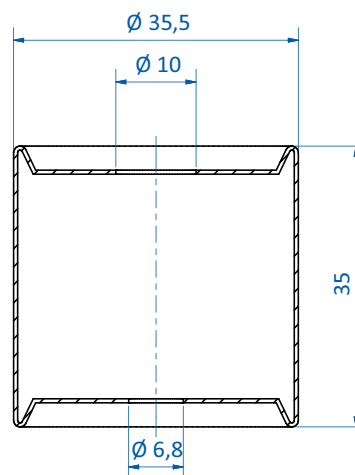

#### Technische Daten

Art.-Nr.	Passend für Filter	Filtermaterial	Max. Partikelgröße [µm]	Druckbereich [bar (psi)]	Max. Volumenstrom [m³/h]	Gewicht [g]
<b>FB 5-Kartusche</b>	FB 5	Edelstahl	60	-1 - 2 (-14,5 - 29)	5	13
<b>FB 10-Kartusche</b>	FB 10	Edelstahl	60	-1 - 2 (-14,5 - 29)	10	41
<b>FB 20-KARTUSCHE</b>	FB 20	Edelstahl	60	-1 - 2 (-14,5 - 29)	20	80
<b>FB 25/30-KARTUSCHE</b>	FB 25, FB 30	Edelstahl	60	-1 - 4 (-14,5 - 58)	70	141
<b>FB 40-Kartusche</b>	FB 40, FB 50, FB 60	Edelstahl	60	-1 - 4 (-14,5 - 58)	150	317
<b>FB 60-Kartusche</b>	FB 40, FB 50, FB 60	Edelstahl	60	-1 - 0 (-14,5 - 0)	300	317
<b>FC 10F-Kartusche</b>	FC 10F	Papier	5	-1 - 0 (-14,5 - 0)	25	59
<b>FC 20/25-Kartusche</b>	FC 20, FC 25	Papier	5	-1 - 0 (-14,5 - 0)	50	798
<b>FC 30F/35F-Kartusche</b>	FC 30, FC 35	Papier	5	-1 - 0 (-14,5 - 0)	110	159
<b>FC 40F-Kartusche</b>	FC 40F	Papier	5	-1 - 0 (-14,5 - 0)	150	351
<b>FC 50F-Kartusche</b>	FC 50F	Papier	5	-1 - 0 (-14,5 - 0)	200	570
<b>FC 60F-Kartusche</b>	FC 60F	Papier	5	-1 - 0 (-14,5 - 0)	320	865

#### Abmessungen

FB 5-Kartusche

## Abmessungen

FB 10-Kartusche

FB 20-KARTUSCHE

Abmessungen

FB 25/30-KARTUSCHE

FB 40-Kartusche | FB 60-Kartusche